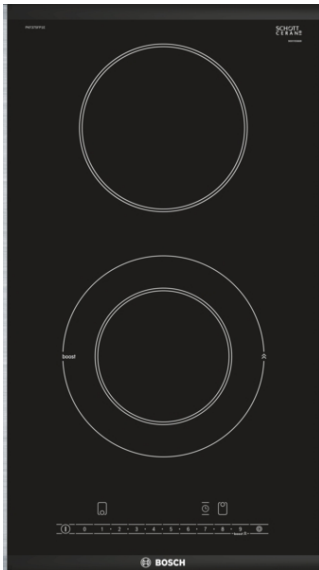

Серие | 6 модулни котлони
PKF375FP1E
Стъклокерамичен плот,30 см

Стъклокерамичен плот: прави готвенето и почистването изключително лесно.

- **Comfort профил:** елегантен, добре оформен дизайн с преден фасет и странични метални лайсни.
- **PowerBoost:** свободно избираема мощност за до 20% по-бързо нагряване.
- **Таймер с функция изключване:** изключва зоната за готвене след желаното време.

Техническа информация

име/семејство на продукта : Vario/Domino cooking zone cera
 за вграждане/ свободностоящ : CONSTR_TYPE.Built-in
 източник на енергия : Електрически
 брой зони за готвене, използвани едновременно : 2
 р-ри на нишата за монтаж (В x Ш x Д) : 38 x x
 ширина на продукта (mm) : 306
 размери на уреда (mm) : 38 x 306 x 527
 размери на опакован уред (В x Ш x Д) (mm) : 120 x 380 x 595
 Нето тегло (kg) : 4,0
 бруто тегло (kg) : 5,0
 индикатор на остатъчната топлина : Отделен
 местоположение на панела за управление :

Предна част на плот
 материал на основната повърхност : стъклокерамика
 цвят на повърхността : алуминий, шлайфан, черен
 цвят на рамката : алуминий, шлайфан
 сертификати за одобрение : AENOR, CE
 Дължина на захранващия кабел (cm) : 100
 EAN код : 4242002938141
 мощност на електрическата връзка (W) : 3500
 Енергия (A) : 16
 напрежение : 220-240
 честота (Hz) : 60; 50

Професионално оборудване

- DirectSelect управление

Мощност и размери

- 2 HighSpeed зони за готвене, от които:
- една двукръгова зона

Дизайн

- Профил Comfort

Удобство

- 17 степени на мощност
- Функция ReStart
- TopControl-дигитален дисплей
- Електронен програмен часовник с функция за изключване за всяка зона за готвене
- Показание за енергиен разход